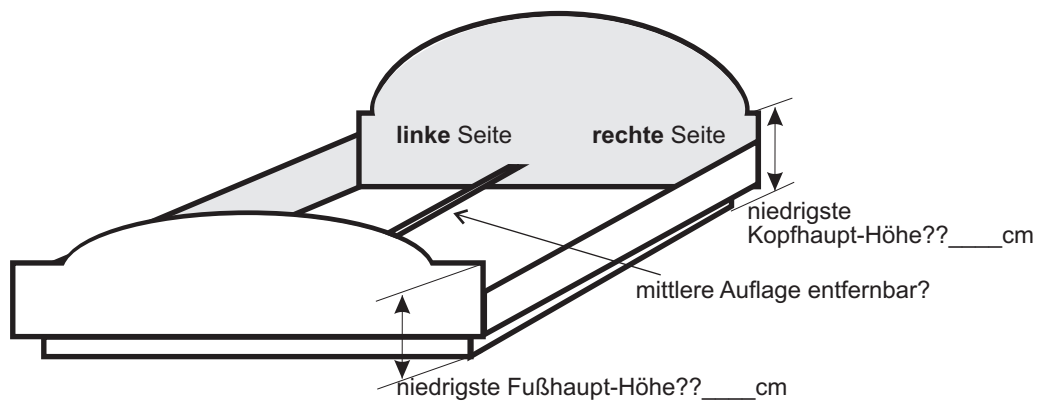

Bettrahmen, Ansicht on oben

Bettenstudio PURER

Tel 02722/7395-0
Fax 02722/739575
Internet: www.purer.at
e-mail: office@purer.at
Bahnhofstraße 1
A-3204 Kirchberg (Pielach)