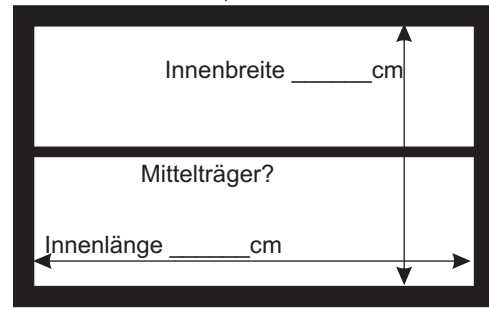

Bettrahmen, Ansicht on oben

Bettenstudio PURER

Tel 02722/7395-0
Fax 02722/739575
Internet: www.purer.at
e-mail: office@purer.at
Bahnhofstraße 1
A-3204 Kirchberg (Pielach)