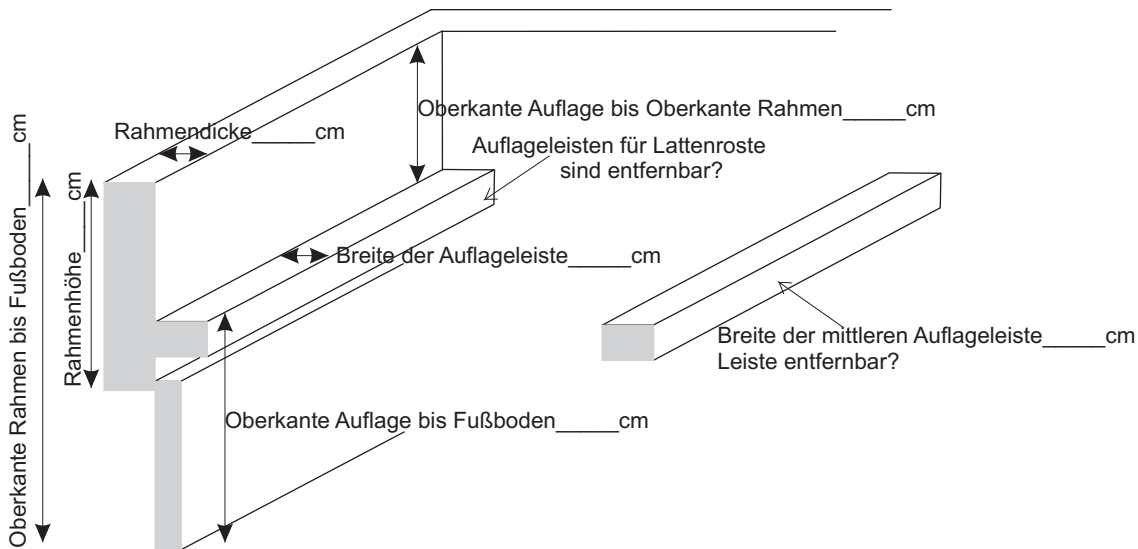

Bettrahmen, Ansicht on oben

Bettenstudio PURER

Tel 02722/7395-0
Fax 02722/739575
Internet: www.purer.at
e-mail: office@purer.at
Bahnhofstraße 1
A-3204 Kirchberg (Pielach)